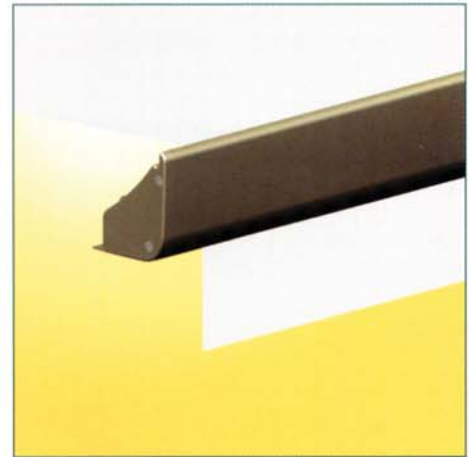

De BX260 is tegelijk een opvallende en discrete verschijning aan elke gevel. **Discreet**, omwille van de minimale diepte van de kast; **opvallend**, vanwege zijn eigentijds design.