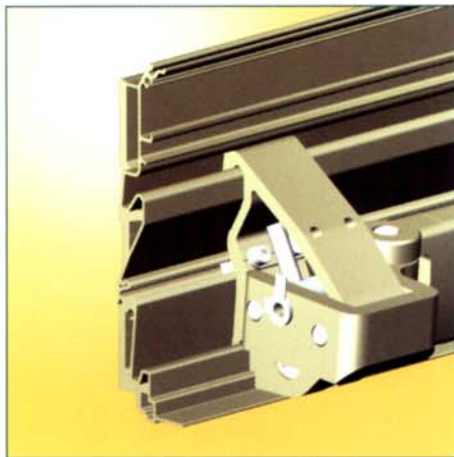

De uiterst geringe diepte van de cassette zorgt ervoor dat dit scherm zich perfect integreert aan de gevel van uw huis. Zijn bijzondere constructie met brede muurconsoles laat toe om het scherm te monteren op praktisch iedere achtergrond.

Optioneel kan een volant voorzien worden in de voorlijst. Er zijn 4 types volants beschikbaar.

De BX260 is tegelijk een opvallende en discrete verschijning aan elke gevel. **Discreet**, omwille van de minimale diepte van de kast; **opvallend**, vanwege zijn eigentijds design.

De BX260 is een compact en relatief vlak cassettescherm, voorzien van stevige armen. Door de cassette wordt, in gesloten toestand, het doek volledig beschermd tegen vuil en slechte weersomstandigheden.

De cassette is opgebouwd uit perfect in elkaar passende profielen. Alle onderdelen worden ingehaakt in het achterprofiel en vormen op die manier een compacte en stevige basis voor het scherm.

In optie kan een doekrolondersteuningsprofiel voorzien worden. (standaard vanaf 5 m scherm breedte). Dit biedt bescherming en ondersteuning aan het doek. Het doekrolondersteuningsprofiel is bovendien nog bekleed met een kunststof profiel voor een goede geleiding van het doek.