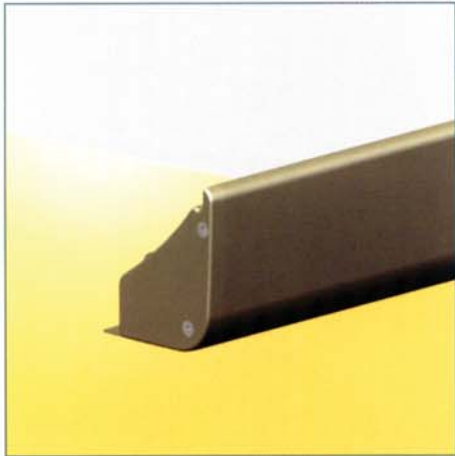

Optioneel kan een volant voorzien worden in de voorlijst. Er zijn 4 types volants beschikbaar.