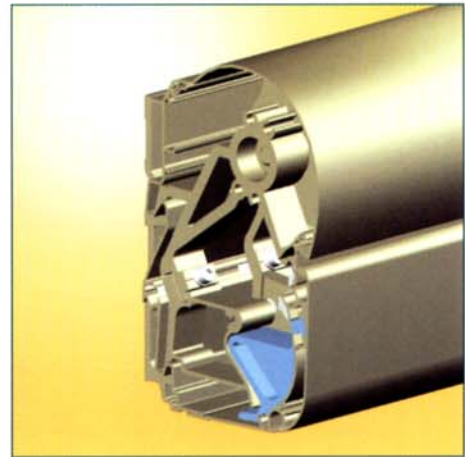

Het kunststof inloopstuk in de voorlijst staat borg voor een perfecte positionering van deze voorlijst bij het aansluiten tegen de kast.

Geteste zekerheid

- *Alle Harol-producten ondergaan uitgebreide kwaliteitstesten. Zo zijn bijvoorbeeld de knikarmen van de schermen getest op het uitvoeren van 20.000 bewegingen.*
- *De BX260 beantwoordt aan de vereisten gesteld door de Europese norm EN13561. Eén van die vereisten is de weerstand tegen windbelasting. Zo weerstaat de BX260 bijvoorbeeld een winddruk van 7 kg/m².*