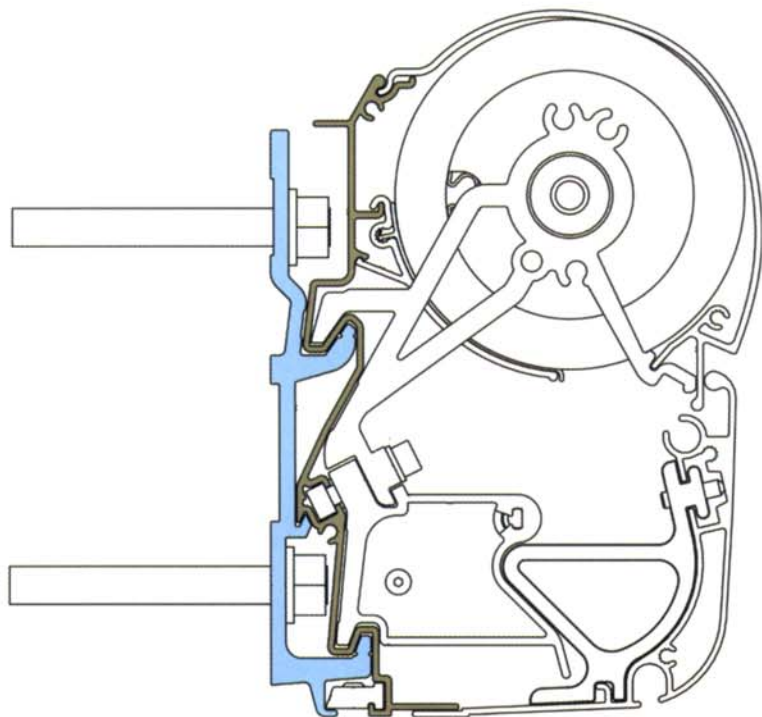

Montage van het knikarmscherm BX260

De montage gebeurt eenvoudigweg door het inhaken van het scherm in brede muurconsoles die vooraf aangebracht kunnen worden.