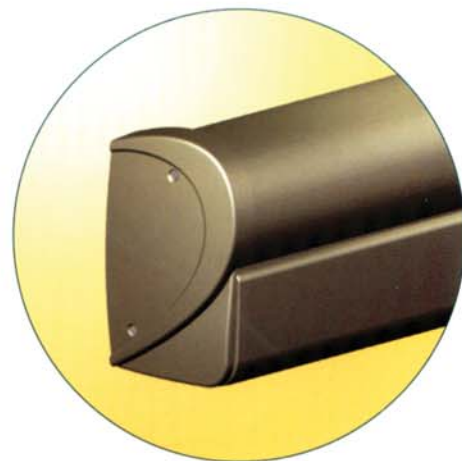

HAROL KNIKARMSCHERM BX260

Bescherm wat u lief is!

HAROL®

KNIKARMSCHERM BX260

BX-SCHERM

Het knikarmscherm BX260 is een modern cassette-knikarmscherm met een design dat streeft naar elegantie. De BX260 is een echte trendsetter wat de look betreft.

De uiterst geringe diepte van de cassette zorgt ervoor dat dit scherm zich perfect integreert aan de gevel van uw huis. Zijn bijzondere constructie met brede muurconsoles laat toe om het scherm te monteren op praktisch iedere achtergrond.

De BX260 is een compact en relatief vlak cassettescherm, voorzien van stevige armen. Door de cassette wordt, in gesloten toestand, het doek volledig beschermd tegen vuil en slechte weersomstandigheden.

De cassette is opgebouwd uit perfect in elkaar passende profielen. Alle onderdelen worden ingehaakt in het achterprofiel en vormen op die manier een compacte en stevige basis voor het scherm.

In optie kan een doekrolondersteuningsprofiel voorzien worden. (standaard vanaf 5 m scherm breedte). Dit biedt bescherming en ondersteuning aan het doek. Het doekrolondersteuningsprofiel is bovendien nog bekleed met een kunststof profiel voor een goede geleiding van het doek.