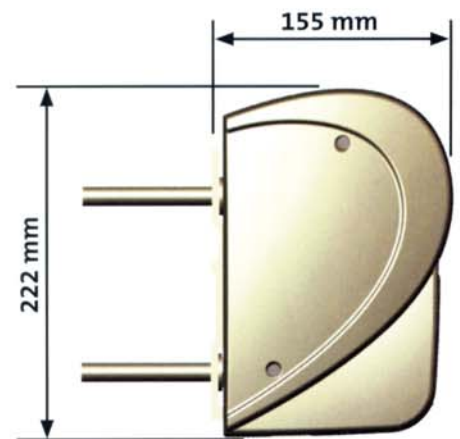

De BX260 is een compact en relatief vlak cassettescherm, voorzien van stevige armen. Door de cassette wordt, in gesloten toestand, het doek volledig beschermd tegen vuil en slechte weersomstandigheden.