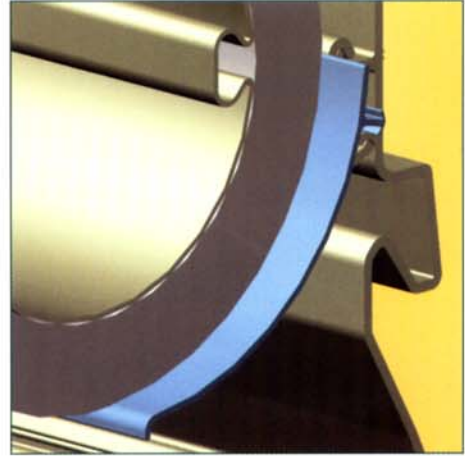

HAROL KNIKARMSCHERM BX260

Bescherm wat u lief is!

HAROL®

KNIKARMSCHERM BX260

BX-SCHERM

Het knikarmscherm BX260 is een modern cassette-knikarmscherm met een design dat streeft naar elegantie. De BX260 is een echte trendsetter wat de look betreft.

De uiterst geringe diepte van de cassette zorgt ervoor dat dit scherm zich perfect integreert aan de gevel van uw huis. Zijn bijzondere constructie met brede muurconsoles laat toe om het scherm te monteren op praktisch iedere achtergrond.

De BX260 is een compact en relatief vlak cassettescherm, voorzien van stevige armen. Door de cassette wordt, in gesloten toestand, het doek volledig beschermd tegen vuil en slechte weersomstandigheden.

De cassette is opgebouwd uit perfect in elkaar passende profielen. Alle onderdelen worden ingehaakt in het achterprofiel en vormen op die manier een compacte en stevige basis voor het scherm.

In optie kan een doekrolondersteuningsprofiel voorzien worden. (standaard vanaf 5 m scherm breedte). Dit biedt bescherming en ondersteuning aan het doek. Het doekrolondersteuningsprofiel is bovendien nog bekleed met een kunststof profiel voor een goede geleiding van het doek.